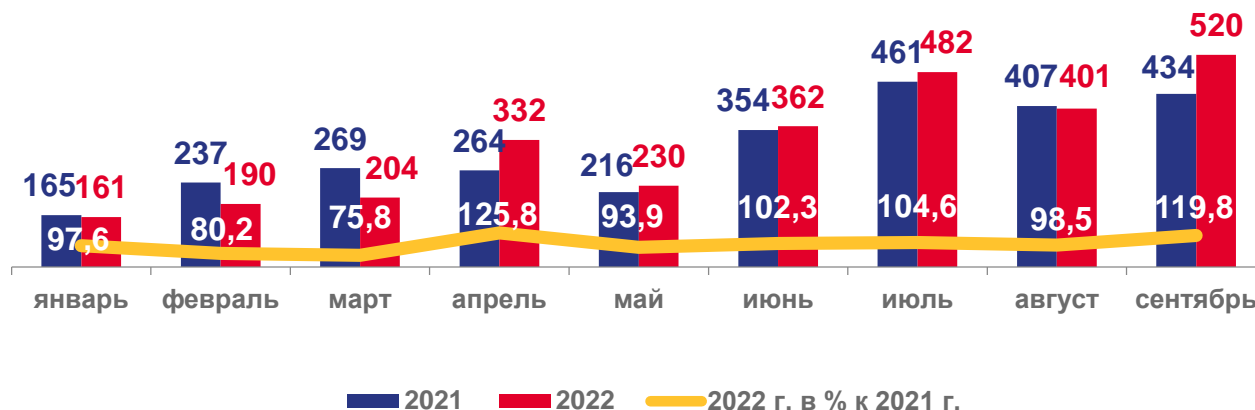

ЧИСЛО ЗАРЕГИСТРИРОВАННЫХ БРАКОВ И РАЗВОДОВ

ЕДИНИЦ

Количество заключенных браков и разводов, всего за январь-сентябрь

2022 г
2868
▲ 101,7%

2021 г
2821