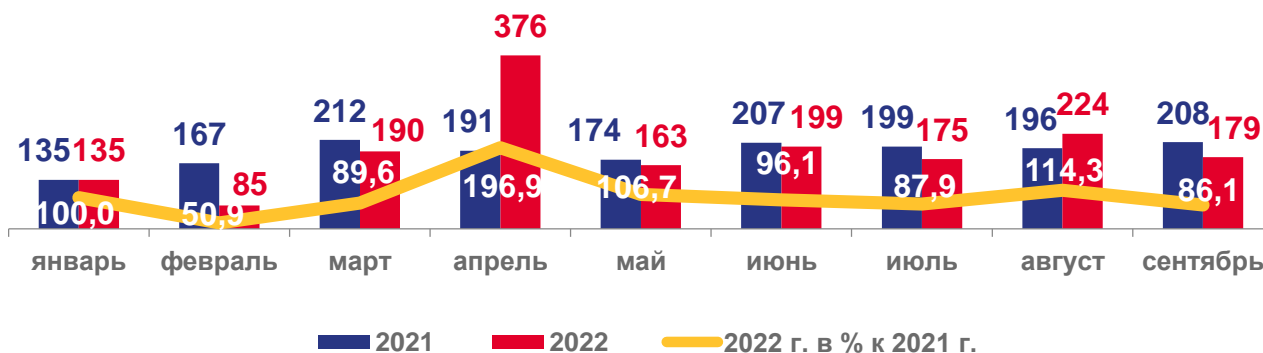

2022 г
1737
▲ 103,5%

2021 г
1678