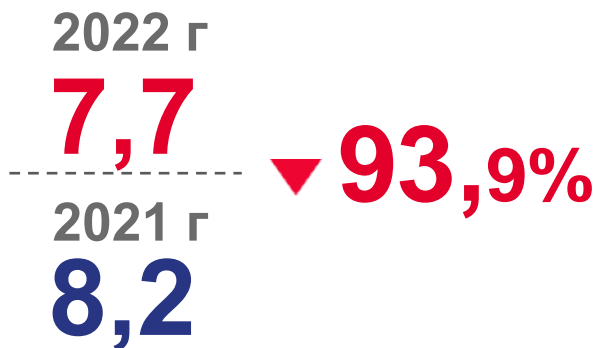

# Оперативные итоги по естественному движению населения

г. Севастополь

январь-сентябрь 2022 г.

- 01 Коэффициент естественного прироста (убыли) населения
- 02 Коэффициент рождаемости и смертности населения
- 03 Младенческая смертность
- 04 Число зарегистрированных браков и разводов
- 05 Коэффициент браков и разводов

# КОЭФФИЦИЕНТ ЕСТЕСТВЕННОГО ПРИРОСТА (УБЫЛИ) НАСЕЛЕНИЯ

НА 1000 ЧЕЛОВЕК НАСЕЛЕНИЯ, ЗА ЯНВАРЬ-СЕНТЯБРЬ

2022 г  
**-1772**

2021 г  
**-2193**