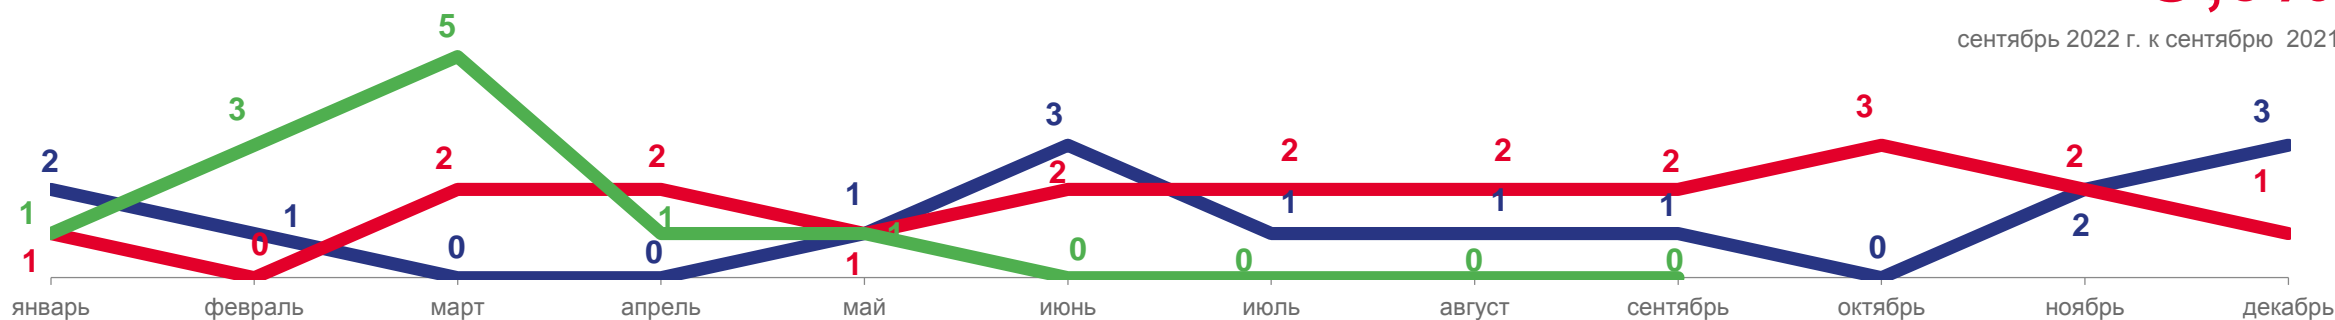

# КОЭФФИЦИЕНТ РОЖДАЕМОСТИ И СМЕРТНОСТИ НАСЕЛЕНИЯ

НА 1000 ЧЕЛОВЕК НАСЕЛЕНИЯ, ЗА ЯНВАРЬ-СЕНТЯБРЬ 2022г .ПО РЕГИОНАМ ЮФО

# МЛАДЕНЧЕСКАЯ СМЕРТНОСТЬ

**0,0%**

сентябрь 2022 г. к сентябрю 2021 г.

Число умерших в возрасте до 1 года (человек)

Коэффициент младенческой смертности, на 1000 родившихся живыми

**79,5%**

январь-сентябрь 2022 г. к январю-сентябрю 2021 г.