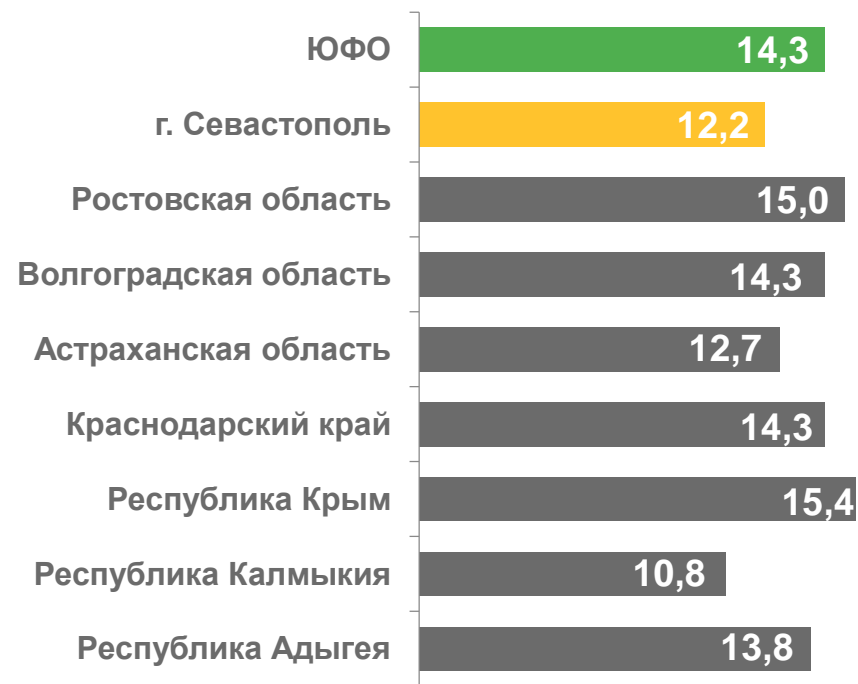

# Оперативные итоги по естественному движению населения

г. Севастополь

январь-сентябрь 2022 г.

- 01 Коэффициент естественного прироста (убыли) населения
- 02 Коэффициент рождаемости и смертности населения
- 03 Младенческая смертность
- 04 Число зарегистрированных браков и разводов
- 05 Коэффициент браков и разводов

# КОЭФФИЦИЕНТ ЕСТЕСТВЕННОГО ПРИРОСТА (УБЫЛИ) НАСЕЛЕНИЯ

НА 1000 ЧЕЛОВЕК НАСЕЛЕНИЯ, ЗА ЯНВАРЬ-СЕНТЯБРЬ

2022 г  
**-1772**

2021 г  
**-2193**

# КОЭФФИЦИЕНТ РОЖДАЕМОСТИ И СМЕРТНОСТИ НАСЕЛЕНИЯ

НА 1000 ЧЕЛОВЕК НАСЕЛЕНИЯ, ЗА ЯНВАРЬ-СЕНТЯБРЬ 2022г .ПО РЕГИОНАМ ЮФО

# МЛАДЕНЧЕСКАЯ СМЕРТНОСТЬ

**0,0%**

сентябрь 2022 г. к сентябрю 2021 г.

Число умерших в возрасте до 1 года (человек)

Коэффициент младенческой смертности, на 1000 родившихся живыми

**79,5%**

январь-сентябрь 2022 г. к январю-сентябрю 2021 г.