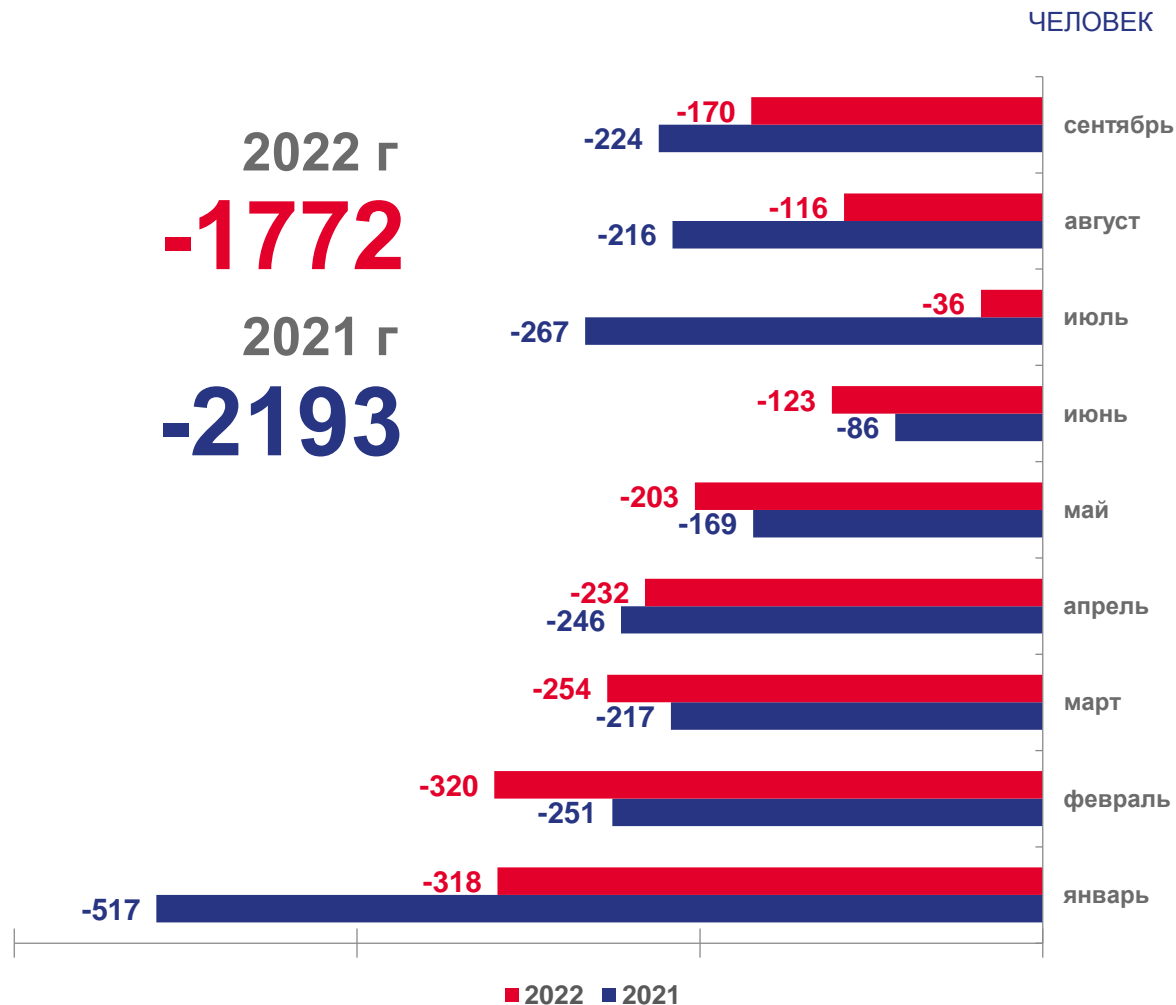

# Оперативные итоги по естественному движению населения по г. Севастополю

январь-сентябрь 2022 года

УПРАВЛЕНИЕ ФЕДЕРАЛЬНОЙ СЛУЖБЫ  
ГОСУДАРСТВЕННОЙ СТАТИСТИКИ  
ПО РЕСПУБЛИКЕ КРЫМ  
И Г. СЕВАСТОПОЛЮ

# Оперативные итоги по естественному движению населения

г. Севастополь

январь-сентябрь 2022 г.

- 01 Коэффициент естественного прироста (убыли) населения
- 02 Коэффициент рождаемости и смертности населения
- 03 Младенческая смертность
- 04 Число зарегистрированных браков и разводов
- 05 Коэффициент браков и разводов

# КОЭФФИЦИЕНТ ЕСТЕСТВЕННОГО ПРИРОСТА (УБЫЛИ) НАСЕЛЕНИЯ

НА 1000 ЧЕЛОВЕК НАСЕЛЕНИЯ, ЗА ЯНВАРЬ-СЕНТЯБРЬ

2022 г  
**-1772**

2021 г  
**-2193**