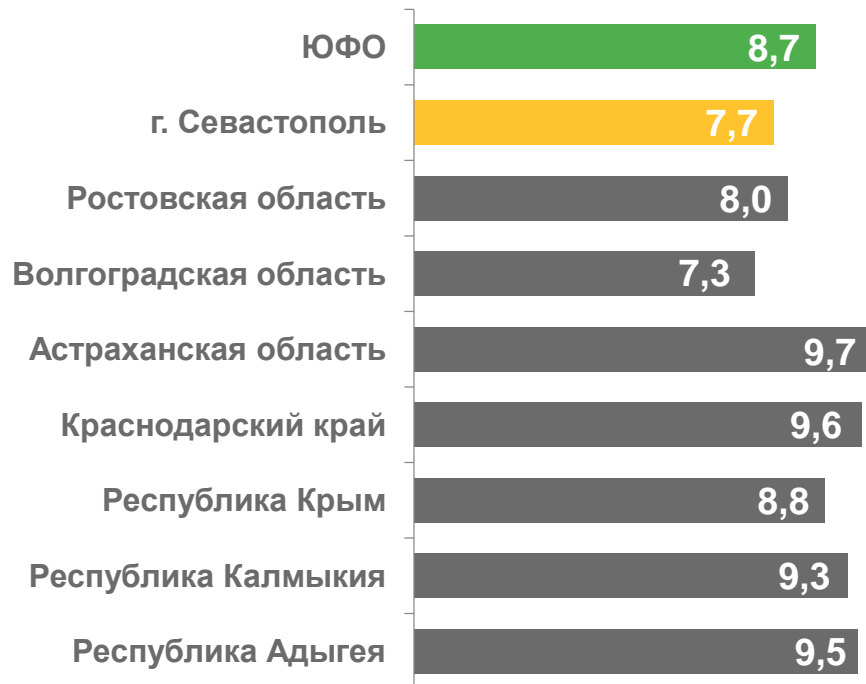

# Оперативные итоги по естественному движению населения

г. Севастополь

январь-сентябрь 2022 г.

- 01 Коэффициент естественного прироста (убыли) населения
- 02 Коэффициент рождаемости и смертности населения
- 03 Младенческая смертность
- 04 Число зарегистрированных браков и разводов
- 05 Коэффициент браков и разводов

# КОЭФФИЦИЕНТ ЕСТЕСТВЕННОГО ПРИРОСТА (УБЫЛИ) НАСЕЛЕНИЯ

НА 1000 ЧЕЛОВЕК НАСЕЛЕНИЯ, ЗА ЯНВАРЬ-СЕНТЯБРЬ

2022 г  
**-1772**

2021 г  
**-2193**

# МЛАДЕНЧЕСКАЯ СМЕРТНОСТЬ

**0,0%**

сентябрь 2022 г. к сентябрю 2021 г.

Число умерших в возрасте до 1 года (человек)

Коэффициент младенческой смертности, на 1000 родившихся живыми

**79,5%**

январь-сентябрь 2022 г. к январю-сентябрю 2021 г.