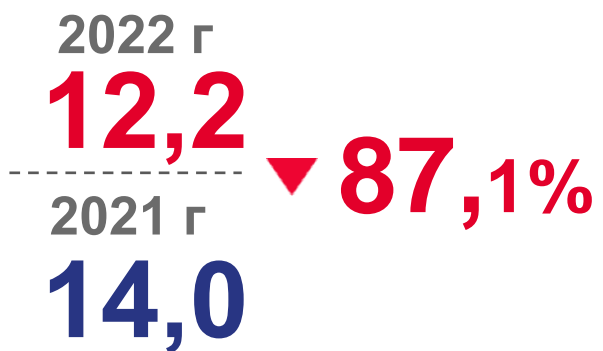

# Оперативные итоги по естественному движению населения

г. Севастополь

январь-сентябрь 2022 г.

- 01 Коэффициент естественного прироста (убыли) населения
- 02 Коэффициент рождаемости и смертности населения
- 03 Младенческая смертность
- 04 Число зарегистрированных браков и разводов
- 05 Коэффициент браков и разводов

# КОЭФФИЦИЕНТ ЕСТЕСТВЕННОГО ПРИРОСТА (УБЫЛИ) НАСЕЛЕНИЯ

НА 1000 ЧЕЛОВЕК НАСЕЛЕНИЯ, ЗА ЯНВАРЬ-СЕНТЯБРЬ

2022 г  
**-1772**

2021 г  
**-2193**