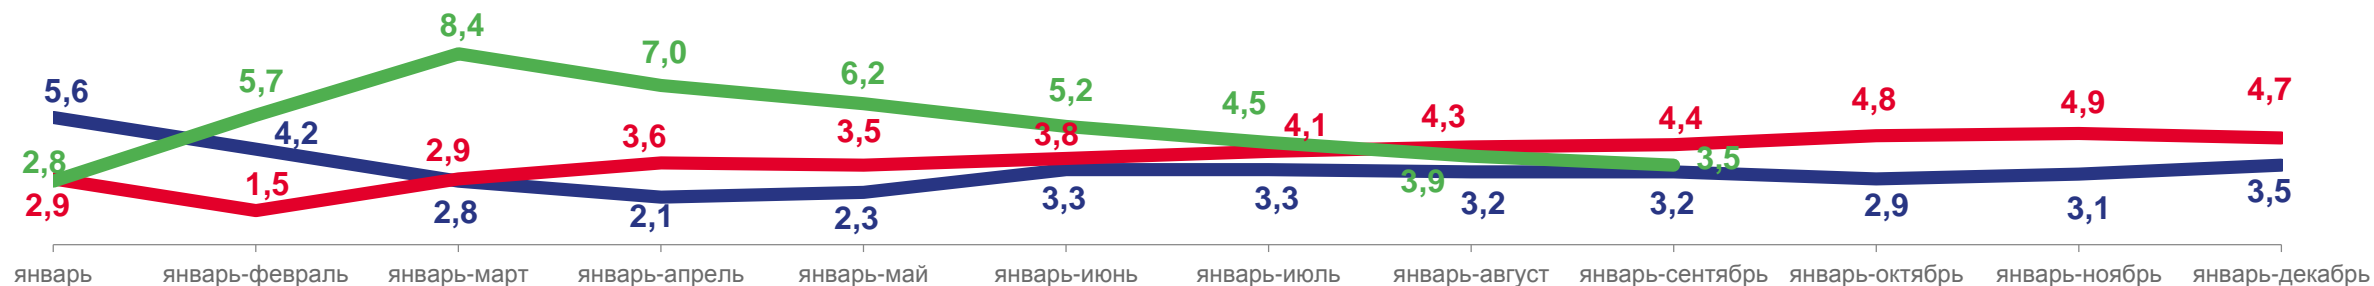

# МЛАДЕНЧЕСКАЯ СМЕРТНОСТЬ

**0,0%**

сентябрь 2022 г. к сентябрю 2021 г.

Число умерших в возрасте до 1 года (человек)

Коэффициент младенческой смертности, на 1000 родившихся живыми

**79,5%**

январь-сентябрь 2022 г. к январю-сентябрю 2021 г.

2020

2021

2022